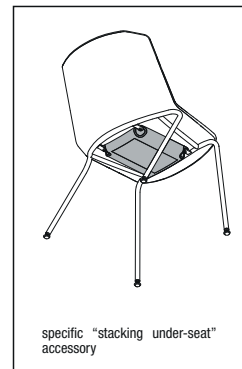

Le varianti a 4 gambe tonde, slitta nelle sue declinazioni e 4 gambe conifera, sono impilabili tra loro

ACCESSORI

- Sottosedile stampato ad iniezione per una migliore impilatura.
- Gancio per base a 4 gambe, per base a slitta e per base conifera: sistema di aggancio dedicato per l'allineamento delle sedute, realizzato in plastica rigida PA6, nei colori bianco e nero.
- Segnaposto: sistema di numerazione dedicato con gancio magnetico, in plastica rigida PA6, nei colori bianco e nero. Disponibile per base a 4 gambe, base con gamba tonda e base a slitta.

PADDED SHELL

OPTIONS

4-legged round-shaped base
L57.6 D55 H78 cm
seat H46.7 cm

sled base
L59.2 D55 H78 cm
seat H46.7 cm

sled base with armrests
L59.2 D55 H78 cm
seat H46.7 cm

sled base with table
L62 D55 H78 cm
open table L62 P62 H78
seat H46.7 cm

4-legged tapered base
L58 D55 H78 cm
seat H46.7 cm

4-legged oak base
L50 D55 H78 cm
seat H46.7 cm

STACKABILITY

max 4 pcs for:
4-legged round-shaped base, sled
base, sled base with armrests, sled
base with table, 4-legged tapered base
(excluding the wooden base)