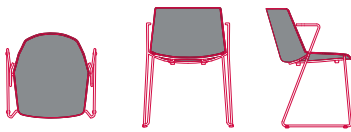

[SCOPRI AÏKU STOOL COLLECTION](#)

SCocca RIVESTITA

Struttura in polipropilene ottenuta per stampaggio ad iniezione, schiumata a freddo, sagomata e applicata su scocca portante.

Il rivestimento non è rimovibile e riveste completamente la poltroncina.

BASI

Basi disponibili:

- 4 gambe tonde in tubolare di acciaio, verniciato opaco nei colori bianco, grigio grafite o cromato;
- slitta in filo di acciaio, verniciato opaco nei colori bianco, grigio grafite o cromato;
- slitta con braccioli in filo di acciaio, verniciato opaco nei colori bianco, grigio grafite o cromato;
- slitta con tavoletta in filo di acciaio, verniciato opaco nei colori bianco, grigio grafite o cromato;
- 4 gambe conifera in tubo conifera e stampato a sezione rettangolare variabile, verniciato opaco nei colori bianco, grigio grafite o lucida cromo nero e cromo oro.
- 4 gambe legno in massello di rovere nelle finiture naturale, sbiancato e marrone.

Le varianti a 4 gambe tonde, slitta nelle sue declinazioni e 4 gambe conifera, sono impilabili tra loro

ACCESSORI

- Sottosedile stampato ad iniezione per una migliore impilatura.
- Gancio per base a 4 gambe, per base a slitta e per base conifera: sistema di aggancio dedicato per l'allineamento delle sedute, realizzato in plastica rigida PA6, nei colori bianco e nero.
- Segnaposto: sistema di numerazione dedicato con gancio magnetico, in plastica rigida PA6, nei colori bianco e nero. Disponibile per base a 4 gambe, base con gamba tonda e base a slitta.

PADDED SHELL

OPTIONS

4-legged round-shaped base
L57.6 D55 H78 cm
seat H46.7 cm

sled base
L59.2 D55 H78 cm
seat H46.7 cm

sled base with armrests
L59.2 D55 H78 cm
seat H46.7 cm

sled base with table
L62 D55 H78 cm
open table L62 P62 H78
seat H46.7 cm