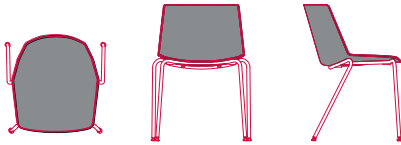

[SCOPRI AÏKU STOOL COLLECTION](#)

SCocca RIVESTITA

Struttura in polipropilene ottenuta per stampaggio ad iniezione, schiumata a freddo, sagomata e applicata su scocca portante.

Il rivestimento non è rimovibile e riveste completamente la poltroncina.

BASI

Basi disponibili:

- 4 gambe tonde in tubolare di acciaio, verniciato opaco nei colori bianco, grigio grafite o cromato;
- slitta in filo di acciaio, verniciato opaco nei colori bianco, grigio grafite o cromato;
- slitta con braccioli in filo di acciaio, verniciato opaco nei colori bianco, grigio grafite o cromato;
- slitta con tavoletta in filo di acciaio, verniciato opaco nei colori bianco, grigio grafite o cromato;
- 4 gambe conifera in tubo conifera e stampato a sezione rettangolare variabile, verniciato opaco nei colori bianco, grigio grafite o lucida cromo nero e cromo oro.
- 4 gambe legno in massello di rovere nelle finiture naturale, sbiancato e marrone.

Le varianti a 4 gambe tonde, slitta nelle sue declinazioni e 4 gambe conifera, sono impilabili tra loro

ACCESSORI

- Sottosedile stampato ad iniezione per una migliore impilatura.
- Gancio per base a 4 gambe, per base a slitta e per base conifera: sistema di aggancio dedicato per l'allineamento delle sedute, realizzato in plastica rigida PA6, nei colori bianco e nero.
- Segnaposto: sistema di numerazione dedicato con gancio magnetico, in plastica rigida PA6, nei colori bianco e nero. Disponibile per base a 4 gambe, base con gamba tonda e base a slitta.

PADDED SHELL

OPTIONS

4-legged round-shaped base
L57.6 D55 H78 cm
seat H46.7 cm

sled base
L59.2 D55 H78 cm
seat H46.7 cm

sled base with armrests
L59.2 D55 H78 cm
seat H46.7 cm

sled base with table
L62 D55 H78 cm
open table L62 P62 H78
seat H46.7 cm