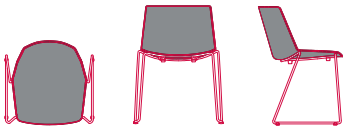

[SCOPRI AÏKU STOOL COLLECTION](#)

SCocca RIVESTITA

Struttura in polipropilene ottenuta per stampaggio ad iniezione, schiumata a freddo, sagomata e applicata su scocca portante.

Il rivestimento non è rimovibile e riveste completamente la poltroncina.

BASI

Basi disponibili:

- 4 gambe tonde in tubolare di acciaio, verniciato opaco nei colori bianco, grigio grafite o cromato;
- slitta in filo di acciaio, verniciato opaco nei colori bianco, grigio grafite o cromato;
- slitta con braccioli in filo di acciaio, verniciato opaco nei colori bianco, grigio grafite o cromato;
- slitta con tavoletta in filo di acciaio, verniciato opaco nei colori bianco, grigio grafite o cromato;
- 4 gambe conifera in tubo conifera e stampato a sezione rettangolare variabile, verniciato opaco nei colori bianco, grigio grafite o lucida cromo nero e cromo oro.
- 4 gambe legno in massello di rovere nelle finiture naturale, sbiancato e marrone.

Le varianti a 4 gambe tonde, slitta nelle sue declinazioni e 4 gambe conifera, sono impilabili tra loro

ACCESSORI

- Sottosedile stampato ad iniezione per una migliore impilatura.
- Gancio per base a 4 gambe, per base a slitta e per base conifera: sistema di aggancio dedicato per l'allineamento delle sedute, realizzato in plastica rigida PA6, nei colori bianco e nero.
- Segnaposto: sistema di numerazione dedicato con gancio magnetico, in plastica rigida PA6, nei colori bianco e nero. Disponibile per base a 4 gambe, base con gamba tonda e base a slitta.

PADDED SHELL

OPTIONS

4-legged round-shaped base
L57.6 D55 H78 cm
seat H46.7 cm

sled base
L59.2 D55 H78 cm
seat H46.7 cm

sled base with armrests
L59.2 D55 H78 cm
seat H46.7 cm

sled base with table
L62 D55 H78 cm
open table L62 P62 H78
seat H46.7 cm