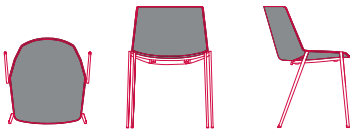

[SCOPRI AÏKU STOOL COLLECTION](#)

SCocca RIVESTITA

Struttura in polipropilene ottenuta per stampaggio ad iniezione, schiumata a freddo, sagomata e applicata su scocca portante.

Il rivestimento non è rimovibile e riveste completamente la poltroncina.

BASI

Basi disponibili:

- 4 gambe tonde in tubolare di acciaio, verniciato opaco nei colori bianco, grigio grafite o cromato;
- slitta in filo di acciaio, verniciato opaco nei colori bianco, grigio grafite o cromato;
- slitta con braccioli in filo di acciaio, verniciato opaco nei colori bianco, grigio grafite o cromato;
- slitta con tavoletta in filo di acciaio, verniciato opaco nei colori bianco, grigio grafite o cromato;
- 4 gambe conifera in tubo conifera e stampato a sezione rettangolare variabile, verniciato opaco nei colori bianco, grigio grafite o lucida cromo nero e cromo oro.
- 4 gambe legno in massello di rovere nelle finiture naturale, sbiancato e marrone.

Le varianti a 4 gambe tonde, slitta nelle sue declinazioni e 4 gambe conifera, sono impilabili tra loro

ACCESSORI

- Sottosedile stampato ad iniezione per una migliore impilatura.
- Gancio per base a 4 gambe, per base a slitta e per base conifera: sistema di aggancio dedicato per l'allineamento delle sedute, realizzato in plastica rigida PA6, nei colori bianco e nero.
- Segnaposto: sistema di numerazione dedicato con gancio magnetico, in plastica rigida PA6, nei colori bianco e nero. Disponibile per base a 4 gambe, base con gamba tonda e base a slitta.

PADDED SHELL

OPTIONS

4-legged round-shaped base
L57.6 D55 H78 cm
seat H46.7 cm

sled base
L59.2 D55 H78 cm
seat H46.7 cm

sled base with armrests
L59.2 D55 H78 cm
seat H46.7 cm

sled base with table
L62 D55 H78 cm
open table L62 P62 H78
seat H46.7 cm